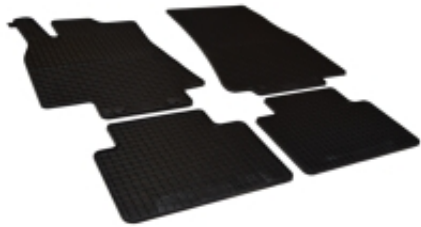

Link do produktu: <https://www.petex.pl/dywaniki-gumowe-petex-mercedes-a-klasa-w169-2004-2012r-p-71.html>

Dywaniki gumowe Petex - Mercedes A-klasa W169 2004-2012r.

Cena	162,00 zł
Dostępność	Dostępny
Czas wysyłki	Szacowany czas wysyłki zamówienia to 24h.
Numer katalogowy	NP143-45110
Kod EAN	4028985012791
Producent	Petex

Opis produktu

Dywaniki gumowe przeznaczone do:

☐ **Mercedes A-klasa W169 9/2004-8/2012r.**

Kolor dywaników : Czarny

Zapach: Neutralny

Producent: **PETEX Autoausstattungs-GmbH**

Importer na Polskę: **ALDOS**